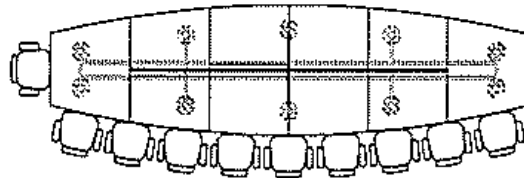

# COTES DE TABLES DE REUNION TONNEAUX

## CLASSIC

200 x 120 - 6 personnes

630 x 200 - 20/22 personnes

## TOP ACCESS

350 x 140 - 10/12 personnes

630 x 160 - 20/22 personnes