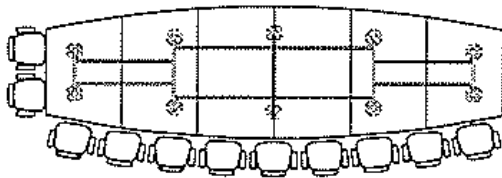

# COTES DE TABLES DE REUNION TONNEAUX

## CLASSIC

200 x 120 - 6 personnes

630 x 200 - 20/22 personnes

## TOP ACCESS

350 x 140 - 10/12 personnes

630 x 160 - 20/22 personnes