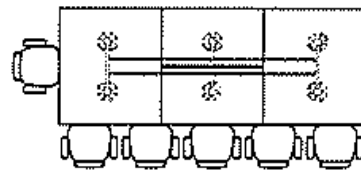

COTES TABLES DE REUNION RECTANGULAIRE

CLASSIC

200 x 120 - 6 personnes

630 x 200 - 20/22 personnes

TOP ACCESS

350 x 140 - 10/12 personnes

630 x 160 - 20/22 personnes