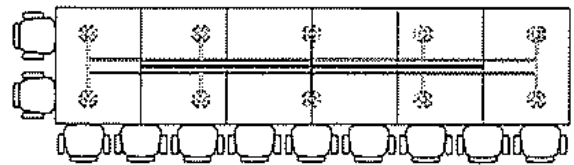

COTES TABLES DE REUNION RECTANGULAIRE

CLASSIC

200 x 120 - 6 personnes

630 x 200 - 20/22 personnes

TOP ACCESS

350 x 140 - 10/12 personnes

630 x 160 - 20/22 personnes