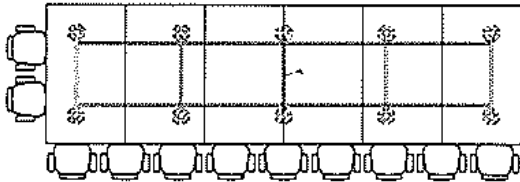

COTES TABLES DE REUNION RECTANGULAIRE

CLASSIC

200 x 120 - 6 personnes

630 x 200 - 20/22 personnes

TOP ACCESS

350 x 140 - 10/12 personnes

630 x 160 - 20/22 personnes