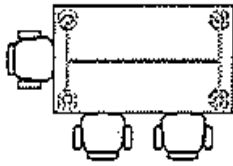

COTES TABLES DE REUNION RECTANGULAIRE

CLASSIC

200 x 120 - 6 personnes

630 x 200 - 20/22 personnes

TOP ACCESS

350 x 140 - 10/12 personnes

630 x 160 - 20/22 personnes