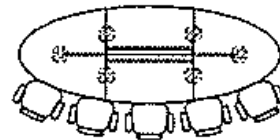

COTES DE TABLES DE REUNION ELLIPTIQUES.

CLASSIC

200 x 120 - 6 personnes

630 x 200 - 20/22 personnes

TOP ACCESS

350 x 140 - 10/12 personnes

630 x 160 - 20/22 personnes