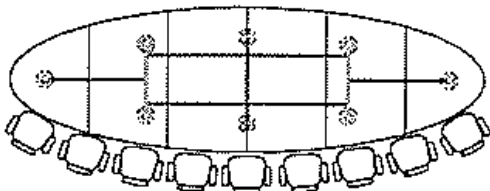

COTES DE TABLES DE REUNION ELLIPTIQUES.

CLASSIC

200 x 120 - 6 personnes

630 x 200 - 20/22 personnes

TOP ACCESS

350 x 140 - 10/12 personnes

630 x 160 - 20/22 personnes