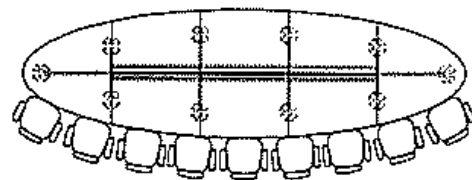

COTES DE TABLES DE REUNION ELLIPTIQUES.

CLASSIC

200 x 120 - 6 personnes

630 x 200 - 20/22 personnes

TOP ACCESS

350 x 140 - 10/12 personnes

630 x 160 - 20/22 personnes